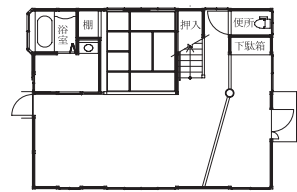

--	--

住所

氏名

(男・女)
年齢 才

連絡先

見本

外観

平面図

Large grid area for drawing the exterior and floor plan.

作品について思いを書いてください

応募期間：平成24年7月8日～8月31日

応募方法：フェア当日ご持参いただくか、下記へ郵送してください

**694-0064 大田町大田イ309-2 大田商工会議所内
石州素舞流事務局 Tel:0854-82-0765**

協力企業

ゼオライト：三井金属資源開発(株) 石見鋳業所 0854-87-0131 / 福光石：(有)坪内石材店 0855-65-2194 / 瓦ツク：東幸建設(株) 0854-82-0175
シールド工法21：(有)瓦のハタノ 0854-82-7181 / TKボルト：土江建材T.Kボルト 0854-85-7201 / ゆのつ焼き：温泉津やきものの里 0855-65-4139